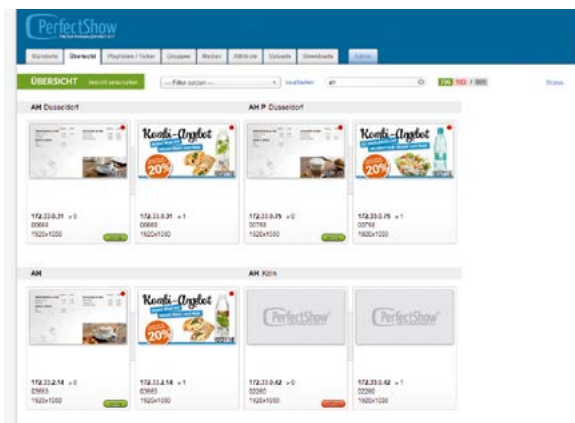

PerfectShow® Digital Signage Software

Ausgereifte Digital Signage Lösung

PerfectShow® ist eine etablierte Lösung im Digital Signage Bereich. Die einfache Skalierbarkeit ermöglicht Einzelösungen bis hin zu Netzwerken mit über 10.000 Playern und über 35.000 Displays. Als modulare Lösung passt sich PerfectShow® an Ihren Workflow an – nicht umgekehrt. Schnell, professionell und unkompliziert.

PerfectShow® ermöglicht eine flexible Anpassung durch:

- Freie Skalierbarkeit
- Adaption durch normierte Schnittstellen
- Dokumentierte API
- Webbasierte GUI
- Möglichkeit externer Trigger
- Raumplaner und Wegeleitsystem

PerfectShow® bietet verschiedene Erweiterungen für Ihre spezifischen Anforderungen:

■ SignageOrganizer

Ermöglicht eine komfortable Verwaltung von Signage Inhalten in großen Installationen.

■ Price Management Tool

Sie möchten Preise in Filialgeschäften zentral kontrollieren, aber auch Flexibilität für lokale Bedürfnisse bieten? Unsere Erweiterung zur Preisverwaltung bietet beides.

■ PerfectControl®

Erlaubt ein präzises Rechte- und Signalmanagement für Veranstaltungsstätten.

Kontakt Deutschland:

www.perfect-media-solutions.de

Kontakt Schweiz:

MEDIABEAT.PRO
DIGITAL COMMUNICATION SOLUTIONS

www.mediabeat.pro/pms
Tel +41 43 543 6080

Copyright 2018 PMS Perfect Media Solutions GmbH. Alle verwendeten Hard- und Softwarenamen sind Handelsnamen und/oder eingetragene Warenzeichen der jeweiligen Hersteller. Alle Rechte vorbehalten. Liefermöglichkeiten, techn. Änderungen und Irrtümer vorbehalten.